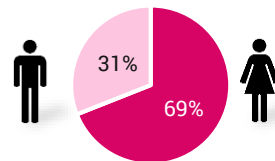

Marktaandeel

Vrouwen 25-54 jaar 0,1%

25-54 jaar 0,1%

Bereik

Weekbereik

Maandbereik

Vrouwen 25-54 jaar 3%

3%

10%

Vrouwen 25-54 jaar 95.000

95.000

339.000

6+

417.000

1.355.000

Profiel

■ Animal Planet ■ TV Totaal

Bron: Stichting KijkOnderzoek, juni 2019 t/m mei 2020, all day.