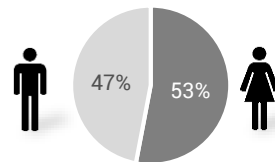

Marktaandeel

Vrouwen 25-54 jaar 0,1%

25-54 jaar 0,1%

Bereik

Weekbereik

Maandbereik

Vrouwen 25-54 jaar 3%

3%

10%

Vrouwen 25-54 jaar 95.000

95.000

339.000

6+

417.000

1.355.000

Profiel

■ Animal Planet ■ TV Totaal

Bron: Stichting KijkOnderzoek, juni 2019 t/m mei 2020, all day.