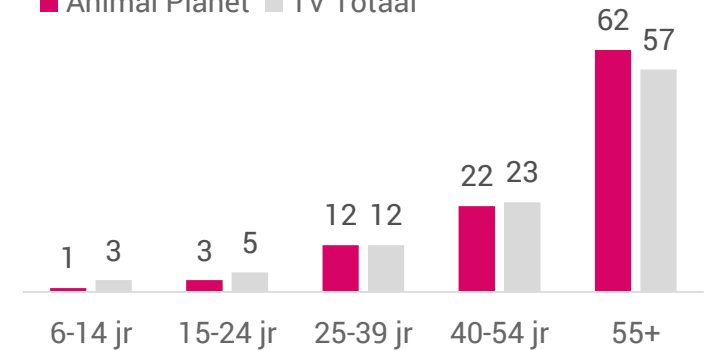

Marktaandeel

Vrouwen 25-54 jaar 0,1%

25-54 jaar 0,1%

Bereik

Weekbereik

Maandbereik

Vrouwen 25-54 jaar 3%

3%

10%

Vrouwen 25-54 jaar 95.000

95.000

339.000

6+

417.000

1.355.000

Profiel

■ Animal Planet ■ TV Totaal

Bron: Stichting KijkOnderzoek, juni 2019 t/m mei 2020, all day.