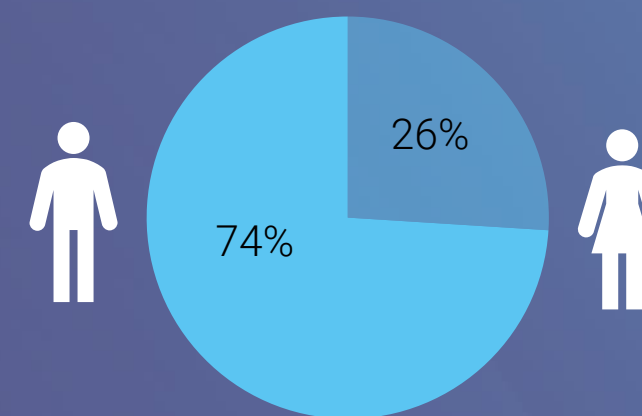

Eredivisie voetbal

KNVB Beker

Europa League

ATP World Tour Tennis

Keuken Kampioen Divisie

Marktaandeel

Mannen 25-54 jaar	2,4%
25-54 jaar	1,5%

	Weekbereik	Maandbereik
Mannen 25-54 jaar	19%	38%
Mannen 25-54 jaar	636.000	1.266.000
6+	2.272.000	4.893.000

Bron: Stichting KijkOnderzoek, maart 2020 t/m februari 2021, all day.