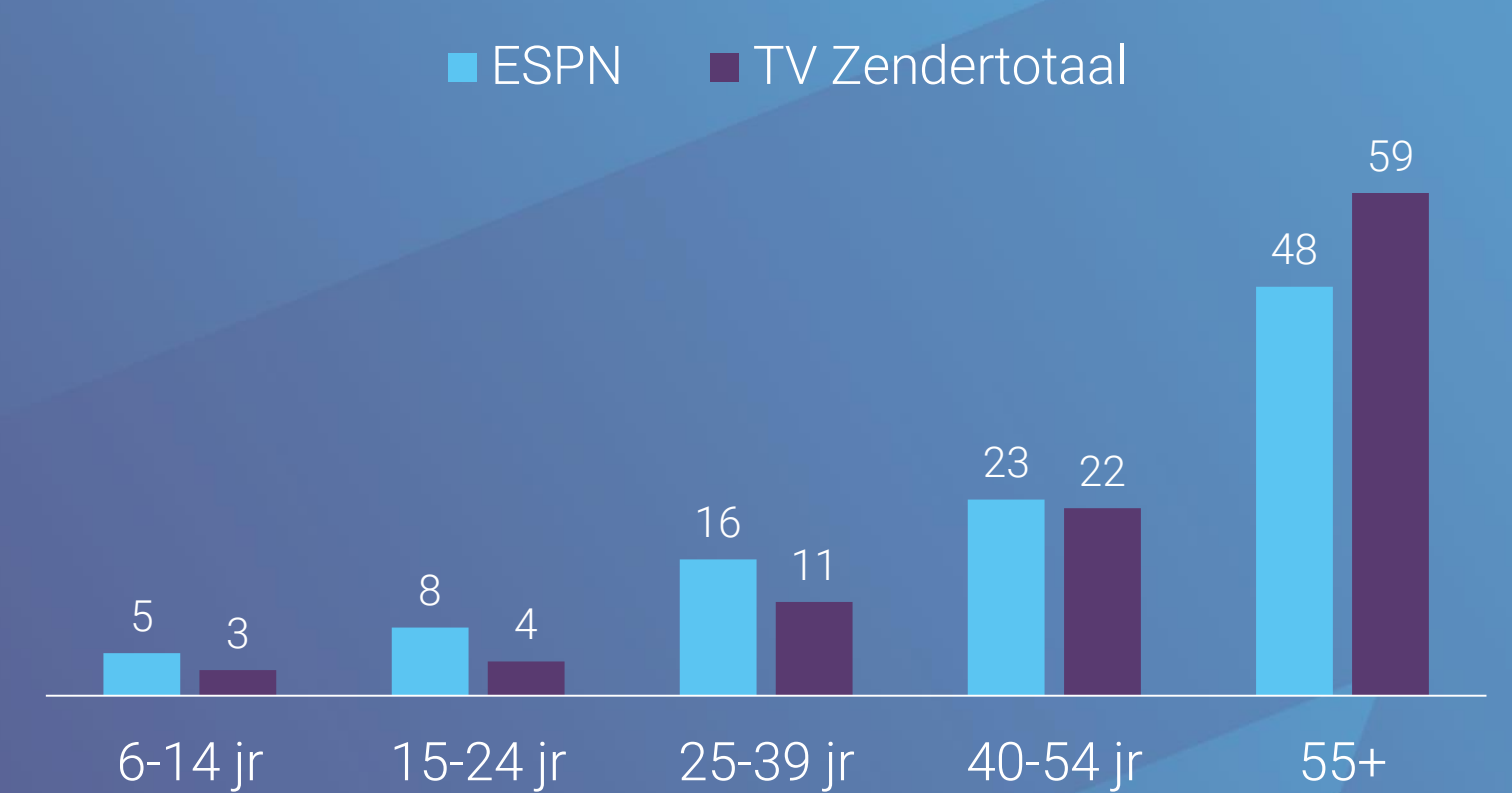

ESPN

Voor de fans.
Overal en altijd.

ESPN is dé live sportzender van Nederland. Van iedere speelronde van de Eredivisie worden alle wedstrijden live uitgezonden, met uitgebreide voor- en nabeschouwingen. Naast de rijke verslaggeving van de Eredivisie is er veel aandacht voor onder meer de Keuken Kampioen Divisie, KNVB Beker, Vrouwen Eredivisie, Bundesliga, Major League Soccer en de Europa League. Ook zie je de beste voetbalprogramma's en documentaires op ESPN.

Eredivisie voetbal

KNVB Beker

Europa League

ATP World Tour Tennis

Keuken Kampioen Divisie

Marktaandeel

Mannen 25-54 jaar	2,4%
25-54 jaar	1,5%

	Weekbereik	Maandbereik
Mannen 25-54 jaar	19%	38%
Mannen 25-54 jaar	636.000	1.266.000
6+	2.272.000	4.893.000

Bron: Stichting KijkOnderzoek, maart 2020 t/m februari 2021, all day.