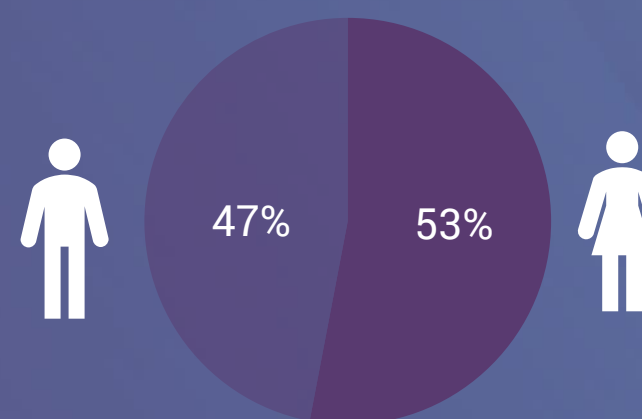

Eredivisie voetbal

KNVB Beker

Europa League

ATP World Tour Tennis

Keuken Kampioen Divisie

Marktaandeel

Mannen 25-54 jaar	2,4%
25-54 jaar	1,5%

	Weekbereik	Maandbereik
Mannen 25-54 jaar	19%	38%
Mannen 25-54 jaar	636.000	1.266.000
6+	2.272.000	4.893.000

Bron: Stichting KijkOnderzoek, maart 2020 t/m februari 2021, all day.