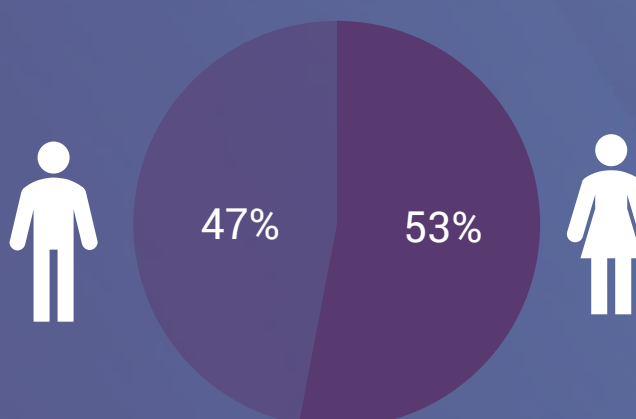

Mannen 25-54 jaar 0,8%

25-54 jaar

25-54 jaar

6+

Weekbereik

4%

250.200

558.000

Maandbereik

9%

594.200

1.283.200

■ RTL Crime ■ TV Zendertotaal

Bron: Stichting KijkOnderzoek, februari 2020 t/m januari 2021, all day.