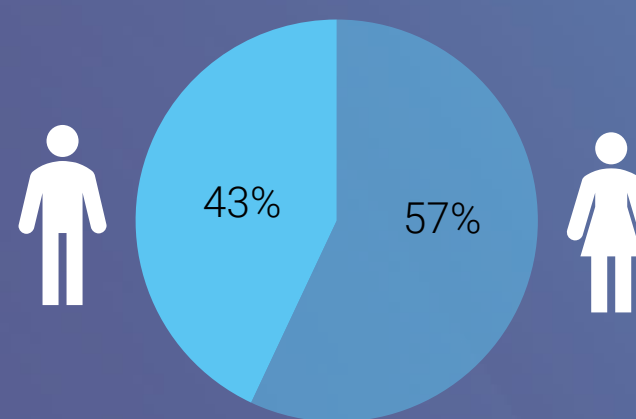

Mannen 25-54 jaar 0,8%

25-54 jaar

25-54 jaar

6+

Weekbereik

4%

250.200

558.000

Maandbereik

9%

594.200

1.283.200

■ RTL Crime ■ TV Zendertotaal

Bron: Stichting KijkOnderzoek, februari 2020 t/m januari 2021, all day.