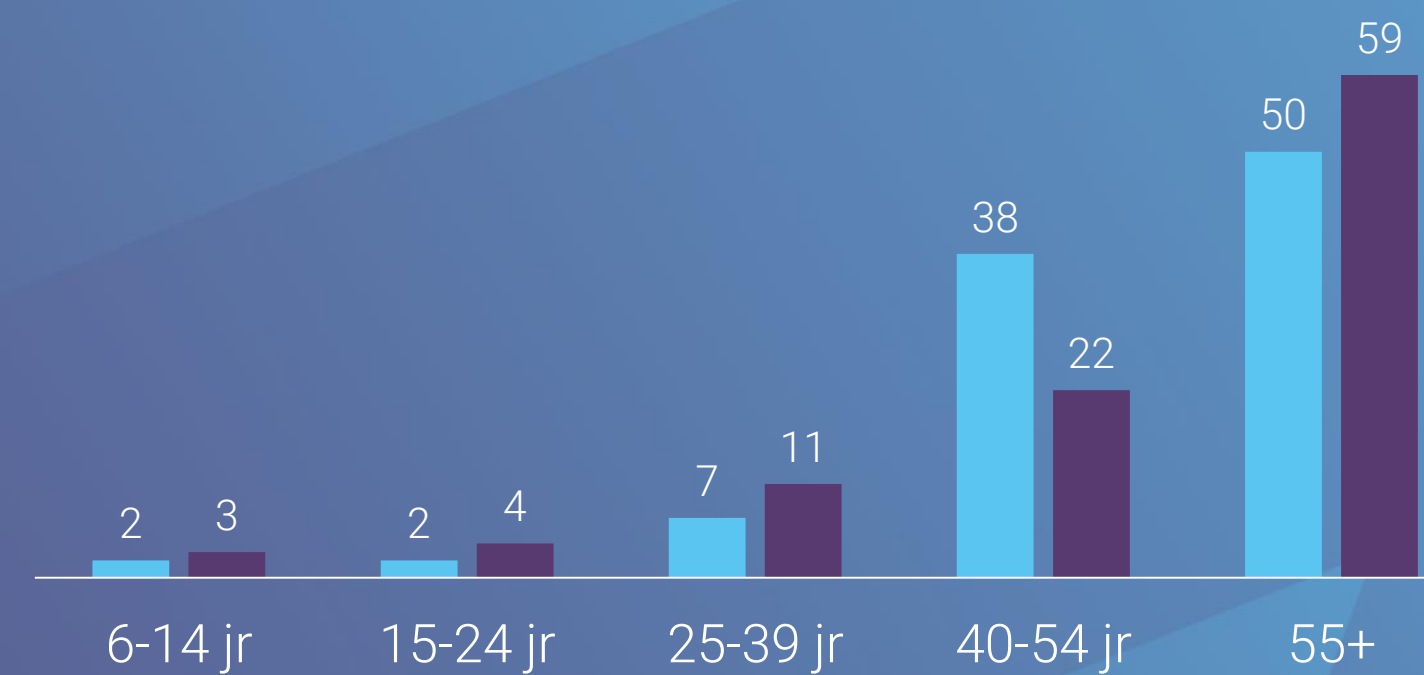

Mannen 25-54 jaar 0,8%

25-54 jaar

25-54 jaar

6+

Weekbereik

4%

250.200

558.000

Maandbereik

9%

594.200

1.283.200

■ RTL Crime ■ TV Zendertotaal

Bron: Stichting KijkOnderzoek, februari 2020 t/m januari 2021, all day.